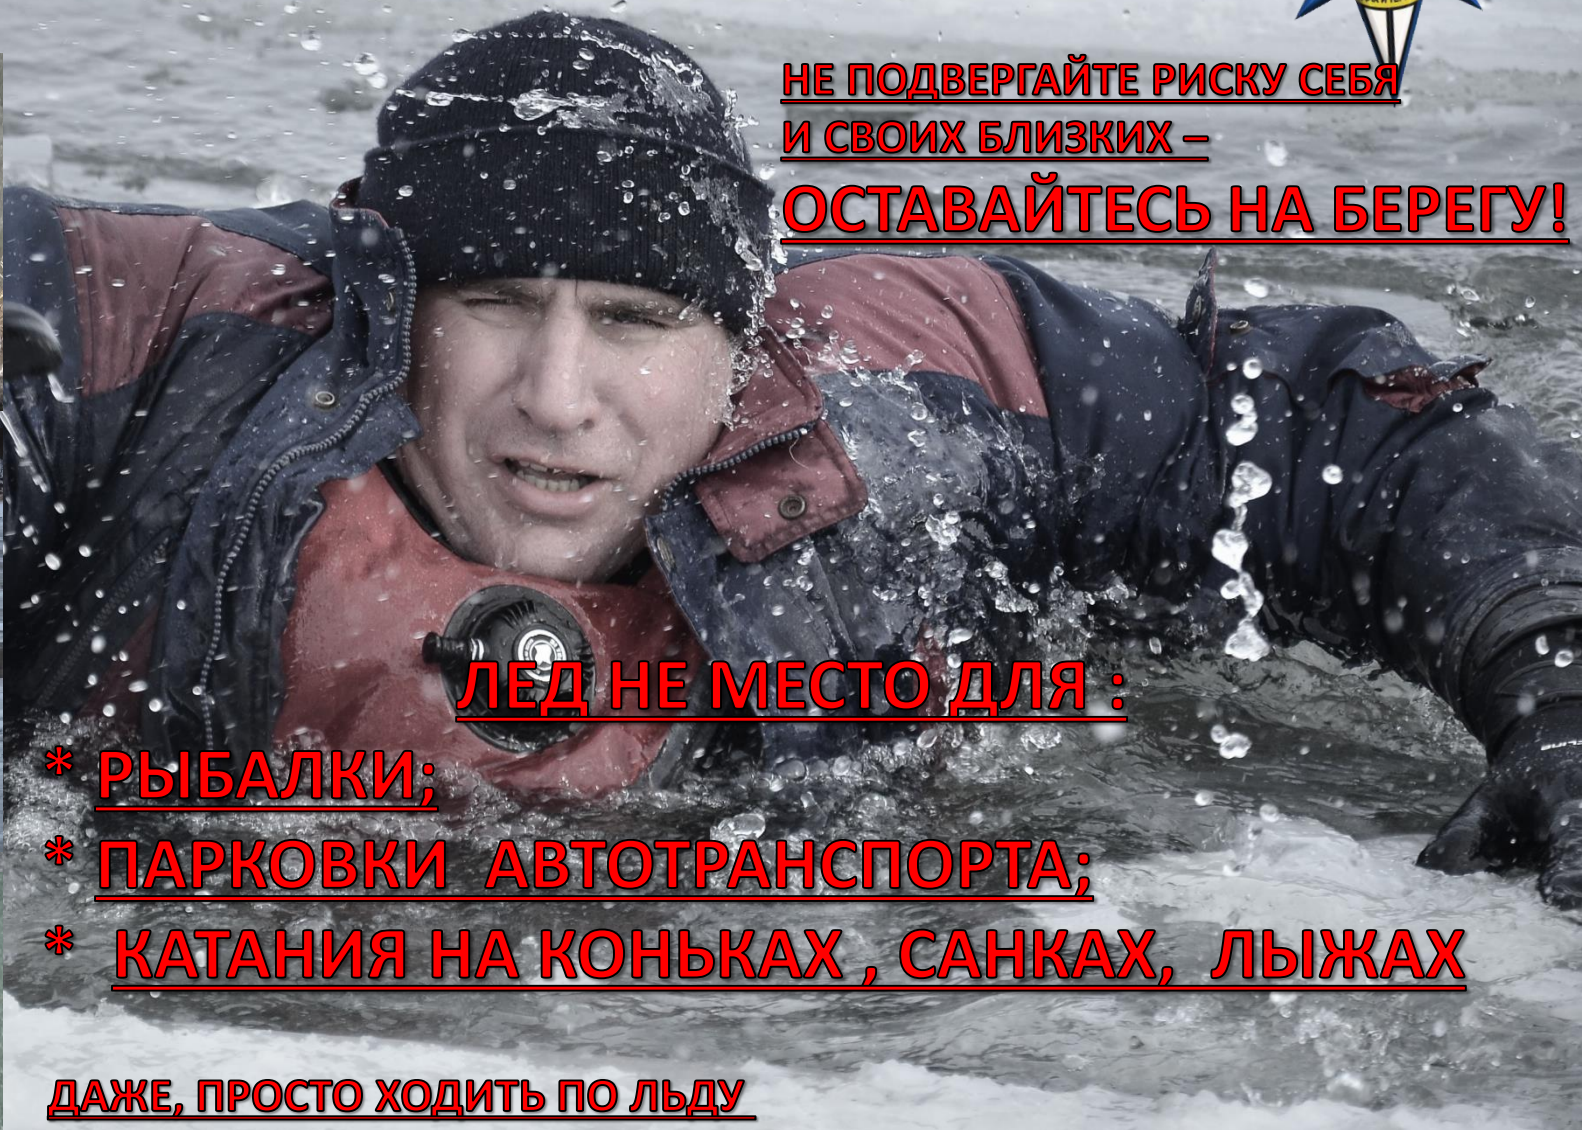

Спасатели Ростовской области предупреждают:

ЛЕД ОПАСНЕЕ, ЧЕМ КАЖЕТСЯ!

ОСОБЕННО ОПАСНЫ УЧАСТКИ
ВОДОЕМА, ГДЕ:

В ЛЕД ВМЕРЗЛА ТРАВА,
ВЕТКИ И ДРУГИЕ ПРЕДМЕТЫ

ЕСТЬ РУЧЬИ И ПРОМОИНЫ

ВИДНЫ ПУЗЫРИ И ТРЕЩИНЫ

НЕ ПОДВЕРГАЙТЕ РИСКУ СЕБЯ
И СВОИХ БЛИЗКИХ –
ОСТАВАЙТЕСЬ НА БЕРЕГУ!

ЛЕД НЕ МЕСТО ДЛЯ :

- * РЫБАЛКИ;
- * ПАРКОВКИ АВТОТРАНСПОРТА;
- * КАТАНИЯ НА КОНЬКАХ, САНКАХ, ЛЫЖАХ

ДАЖЕ, ПРОСТО ХОДИТЬ ПО ЛЬДУ

ОПАСНО!

ТЕЛЕФОН СЛУЖБЫ СПАСЕНИЯ - 112